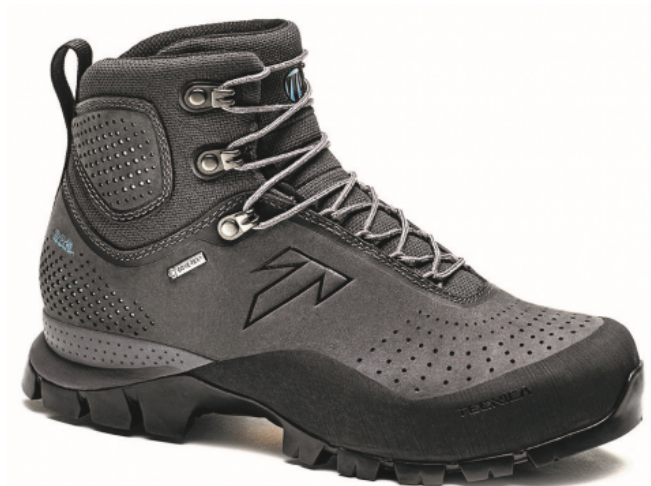

FORGE GTX WS, 019 ASPHALT/BLUE, AKCE

obj. č: 21243000019

Sugerowana cena

1.240 zł

Specyfikacje techniczne

rozmiary

EU 36 - 42 1/2

waga

540 g

materiał zewnętrzny

1,8mm Nubuck leather with stretch fabric base

materiał wewnętrzny

Gore-Tex Insulated Comfort Footwear

podeszwa zewnętrzna

Vibram Forge with Arctic grip compound

podeszwa środkowa

""Adaptive system""

wkładka wewnętrzna

""2 Layers of EVA combined with 1 layer of ESS""

kolor

C.A.S. Customizable - Trekking

zamówienie numer

21243000019