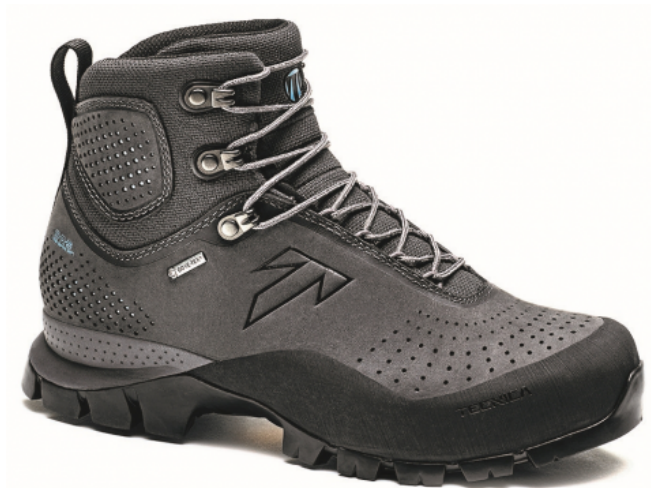

FORGE GTX WS, 019 ASPHALT/BLUE, AKCE

obj. č: 21243000019

Specyfikacje techniczne

rozmiary

EU 36 - 42 1/2

waga

540 g

materiał zewnętrzny

1,8mm Nubuck leather with stretch fabric base

materiał wewnętrzny

Gore-Tex Insulated Comfort Footwear

podeszwa zewnętrzna

Vibram Forge with Arctic grip compound

podeszwa środkowa

""Adaptive system""

wkładka wewnętrzna

""2 Layers of EVA combined with 1 layer of ESS""

kolor

C.A.S. Customizable - Trekking

zamówienie numer

21243000019