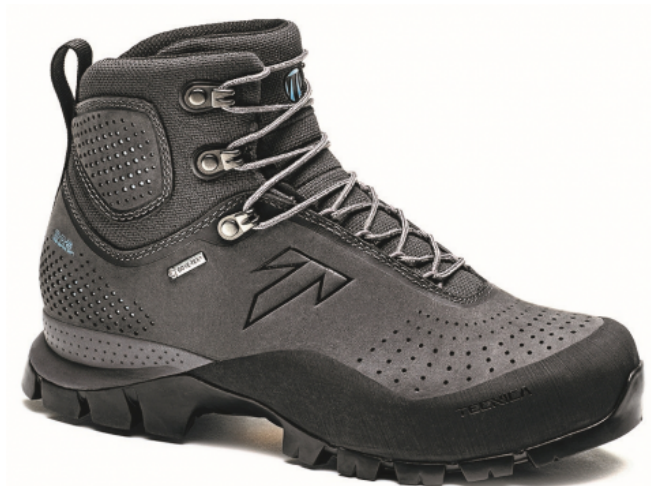

# FORGE GTX WS, 019 ASPHALT/BLUE, AKCE

obj. č: 21243000019

Sugerowana cena

**1.240 zł**

## Specyfikacje techniczne

**rozmiary**

EU 36 - 42 1/2

**waga**

540 g

**materiał zewnętrzny**

1,8mm Nubuck leather with stretch fabric base

**materiał wewnętrzny**

Gore-Tex Insulated Comfort Footwear

**podeszwa zewnętrzna**

Vibram Forge with Arctic grip compound

**podeszwa środkowa**

""Adaptive system""

**wkładka wewnętrzna**

""2 Layers of EVA combined with 1 layer of ESS""